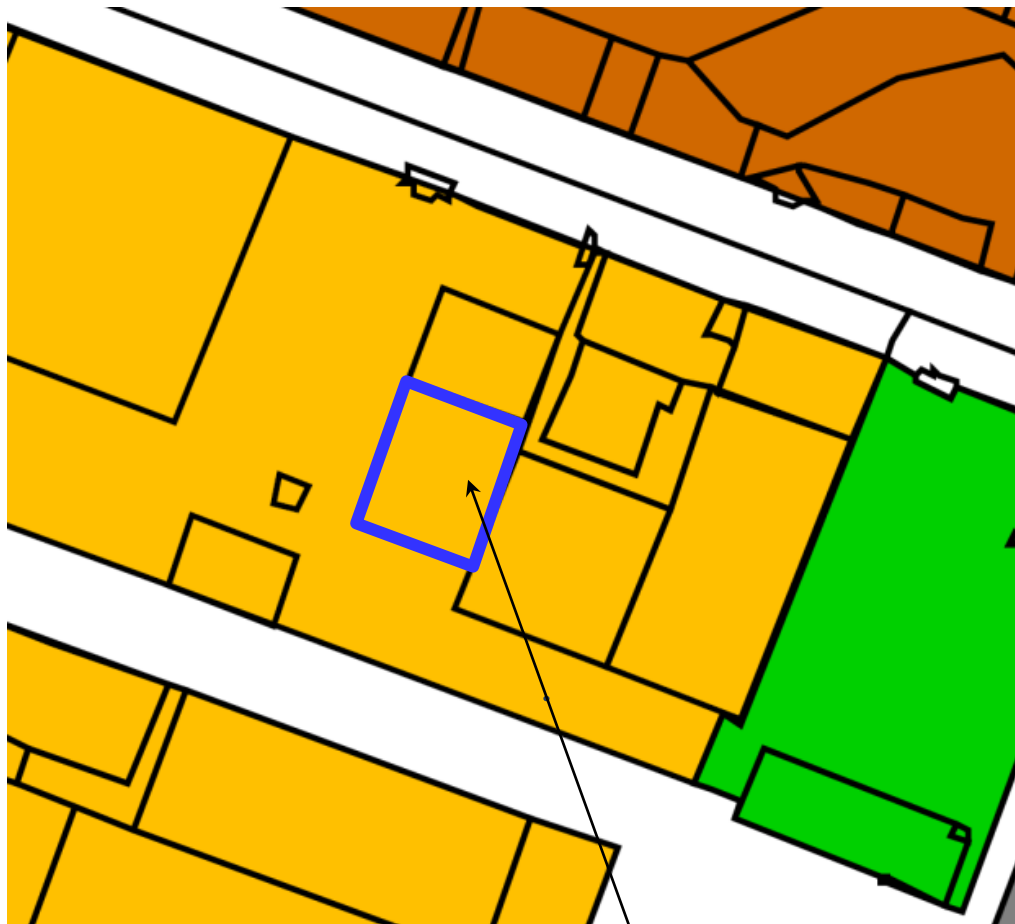

**ФРАГМЕНТ КАРТЫ ГРАДОСТРОИТЕЛЬНОГО ЗОНИРОВАНИЯ
ГОРОДА ТВЕРИ**

Границы территориальных зон

Правил землепользования и застройки города Твери, утверждённых решением
Тверской городской Думы от 02.07.2003 № 71

земельный участок с кадастровым
номером 69:40:0100619:35

Ж-3. Зона среднетажной жилой застройки
(не выше 8 этажей)

Фрагмент основного чертежа генерального плана города Твери,
утверждённого решением Тверской городской Думы от 25.12.2012 № 193(394)
(ред. от 03.07.2019 № 108)

Зона общественных центров